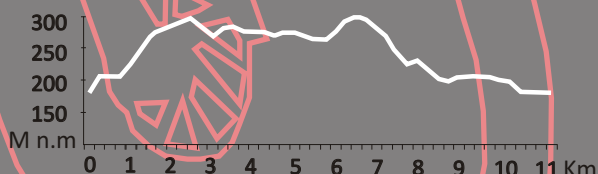

Doprovodný program: country kapela Klidánko, parkurové ježdění, ukázky záchranářské činnosti, občerstvení.

Partneři:

Občanské sdružení obce Roudníky

PENSION
U HORÁČKŮ
Homole u Panny

Mediální partner:

OKRUH MILADA - délka tratě 11, 23 km
převýšení 177 m